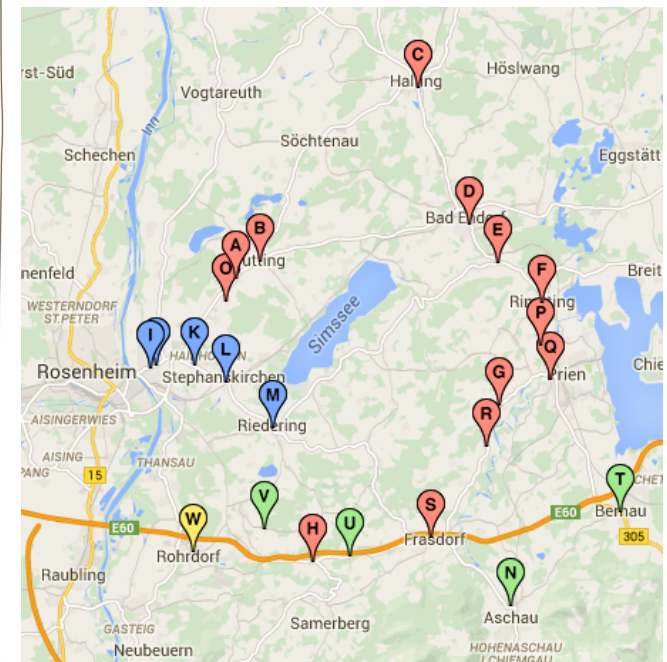

Linie 32

↓	07:02	Bamham	↑	14:12	↑	16:27
	07:03	Prutting/vor Kreisverkehr		14:10		16:25
	07:15	Halfing		14:03		16:18
	07:23	Bad Endorf/Busbahnhof		13:58		16:13
	07:25	Mauerkirchen		13:55		16:10
	07:27	Rimsting		13:52		16:07
	07:30	Otterkring		13:50		16:05
	07:33	Prien/Parkplatz 1 Beilhackstraße		13:47		16:02
	07:37	Bachham		13:43		15:58
	07:39	Prutdorf		13:42		15:57
	07:45	Frasdorf		13:38		15:53
	07:48	Daxa		13:36		15:51
	07:50	Achenmühle		13:35		15:50
↓	08:00	Rohrdorf		13:25		15:40

Fahrplan Schlossberger - Linie:

Linie 33 dieser Bus schließt vormittags an die RVO-Linie 9495 an

↓	07:38	Rosenheim, Bahnhof (Haltepunkt K bzw. L)	↑	13:51	↑	16:01
	07:43	Schlossberg, Kirche		13:49		15:59
	07:44	Schlossberg, Sparkasse		13:47		15:57
	07:47	Haidholzen, Cafe Bauer		13:45		15:55
	07:48	Stephanskirchen, Ortsmitte (Nähe Bahnübergang)		-		-
	-	Ried		-		-
	07:53	Riedering, Mitte		13:41		15:51
	-	Niedermoosen		-		-
	-	Lauterbach, Kirche		-		15:46
↓	08:00	Rohrdorf		13:30		15:40

Schulbusnetz deckt mit 10 Linien den Landkreis gut ab.

- Ca. 80 Haltestellen im Landkreis Rosenheim
- Sitzplatz für jeden Schüler / jede Schülerin (außer in den öffentlichen Buslinien)
- Fahrtdauer maximal 45 - 60 Minuten
- Verbindungen zumeist ohne Umsteigen
- Keine zusätzlichen Kosten zum Schulgeld
- Mitfahrt von Freunden möglich

Region Chiemsee mit Bernau, Halfing und Riedering

Stand: 13.11.2017

Unser Schulbusnetz

Mit diesen Linien erreichen
Sie unsere Schule

montessori-Schule ROHRDORF

private, staatl. genehmigte
Grund-, Haupt- und Fachoberschule
Untere Dorfstraße 14
83101 Rohrdorf