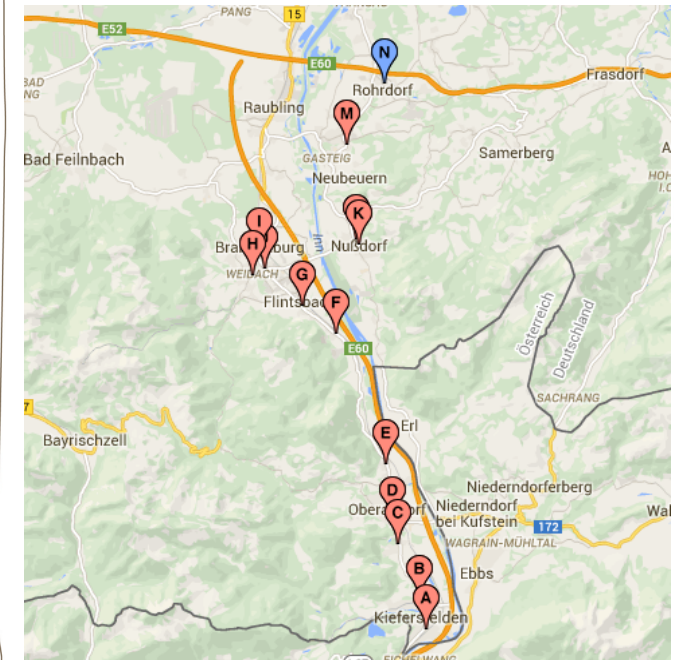

Unser Schulbusnetz

Mit diesen Linien erreichen Sie unsere Schule

montessori-Schule ROHRDORF

private, staatl. genehmigte
Grund-, Haupt- und Fachoberschule
Untere Dorfstraße 14
83101 Rohrdorf

Tel. 08032 . 910-16
Fax 08032 . 910-17
schule@montessori-rohrdorf.de