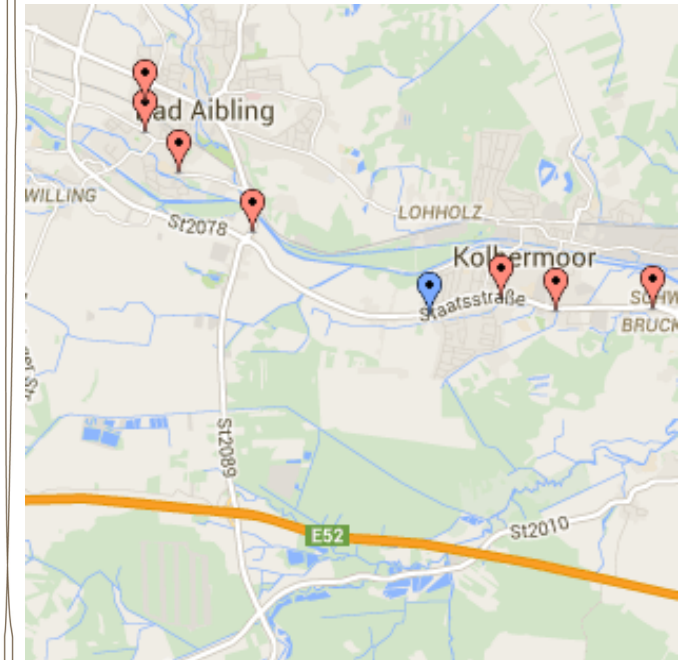

Fahrplan Rohrdorf -Pfraundorf Linie 19

Pfraundorf Aral-Tankstelle	↑	16:12	
Redenfelden Avanti-Tankstelle		-	
Raubling Gemeindehalle		16:09	
Kirchdorf		16:05	bei Bedarf!
Brannenburg Esso-Tankstelle		16:01	
Brannenburg Eisdielen		16:00	
Brannenburg Realschule		15:58	
Tiefenbach		15:55	
Nußdorf Gemeindehaus		15:52	
Nußdorf Neubeurerstr.		15:50	
Unterpösnach		15:47	
Neubeuern		15:45	
Altenbeuern (Metzgerei Palmberger)		15:44	
Montessori-Schule Rohrdorf		15:40	

Fahrplan Feinbacher-Linie (über Raubling):

Linie 13

7:25	Bad Feilnbach	Gasthaus Pfeiffenthaler	13:52
7:27	Wiechs		13:50
7:29	Derndorf		13:48
7:30	Litzdorf		13:47
7:32	Großholzhausen	Ortsmitte Maibaum	13:44
-	Reischenhart,	Rufstraße	-
7:40	Kirchdorf		13:38
7:44	Raubling	Gemeindehalle	13:36
7:46	Redenfelden	Avanti-Tankstelle	13:34
7:48	Pfraundorf	Aral-Tankstelle	13:32
7:55	Montessori-Schule	Rohrdorf	13:25

Zum Schulschluss um 15:30 Uhr kann entweder der Bus Richtung Mangfalltal oder ins Intal (Altenbeuern - Nußdorf - Brannenburg - Raubling) genommen werden. Die Kinder müssen dann an den entsprechenden Haltestellen - wie bisher - abgeholt werden.

Region Mangfalltal und Bad Feilnbach

Stand: 15.09.2017

Unser Schulbusnetz

Mit diesen Linien erreichen
Sie unsere Schule

montessori-Schule ROHRDORF

private, staatl. genehmigte
Grund-, Haupt- und Fachoberschule
Untere Dorfstraße 14
83101 Rohrdorf