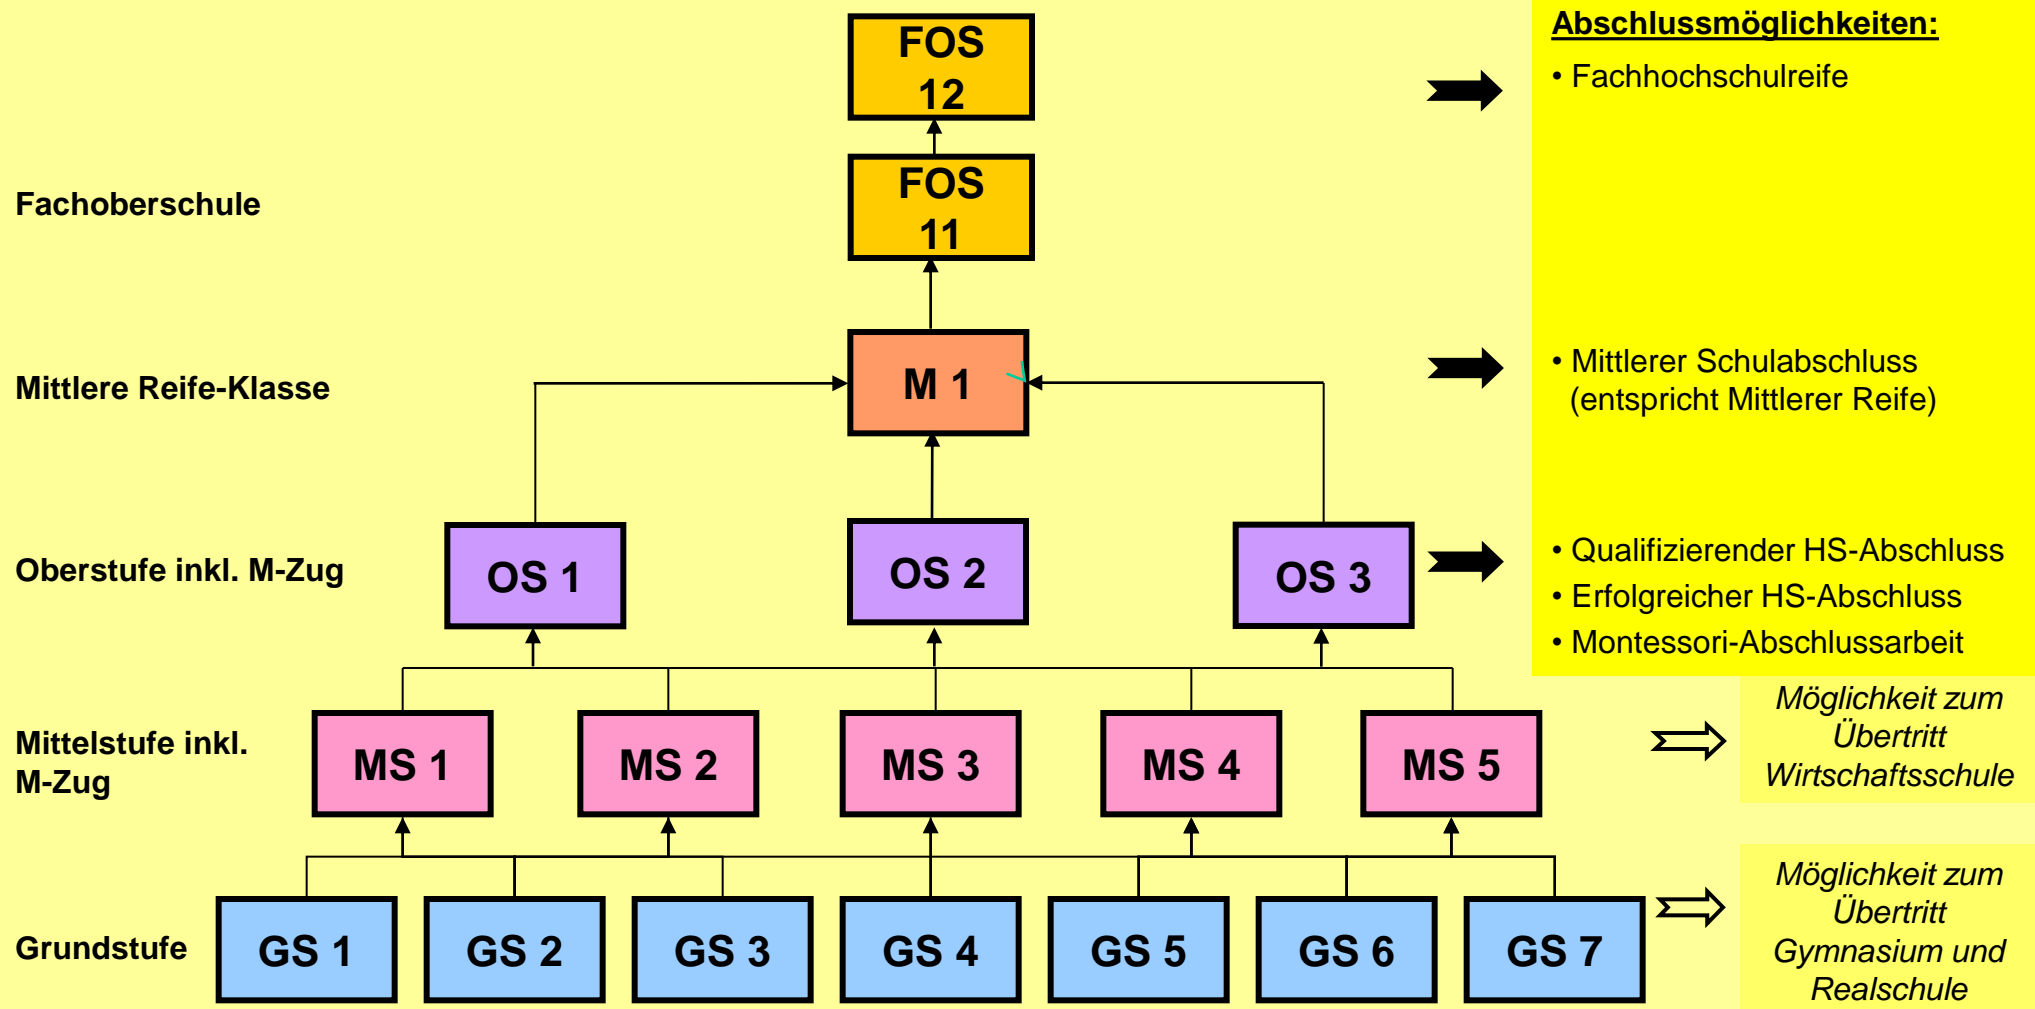

# Struktur der Montessori-Schule Rohrdorf

**Grundstufe:** Jahrgangsstufen 1 bis 4

**Mittelstufe:** Jahrgangsstufen 5 bis 7

**Oberstufe:** Jahrgangsstufen 8 bis 9

**M-Klasse:** Jahrgangsstufe 10

**FOS:** Jahrgangsstufen 11 bis 12

**Jede Klasse hat max. 24 Schüler und wird von zwei Lehrkräften/Pädagogen unterrichtet**