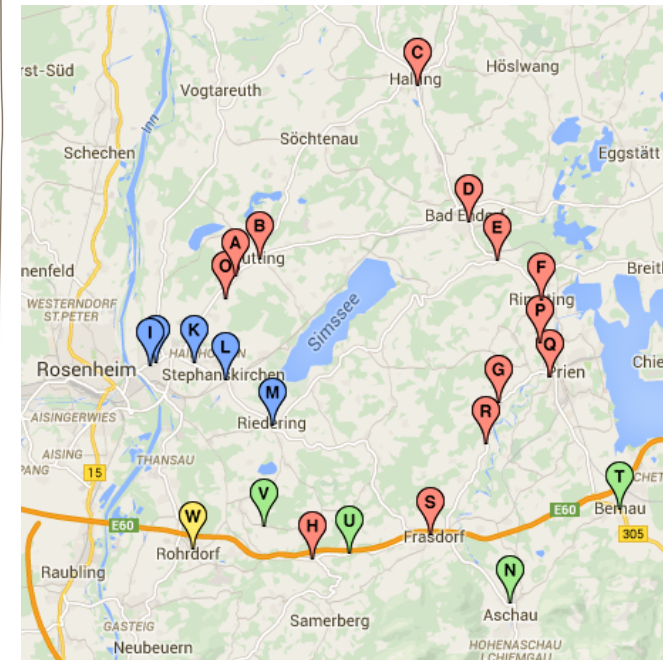

Fahrplan Halfinger - Linie:

Linie 32

↓	07:00	Wolkering	↑	14:14	↑	16:29
	07:02	Bamham		14:12		16:27
	07:03	Prutting/vor Kreisverkehr		14:10		16:25
	07:08	Söchtenau		14:06		16:21
	07:15	Halfing		14:03		16:18
	07:23	Bad Endorf/Busbahnhof		13:58		16:13
	07:25	Mauerkirchen		13:55		16:10
	07:27	Rimsting		13:52		16:07
	07:30	Otterkring		13:50		16:05
	07:33	Prien/Parkplatz 1 Beilhackstraße		13:47		16:02
	07:37	Bachham		13:43		15:58
	07:39	Prutdorf		13:42		15:57
	07:43	Hendenham		13:40		15:55
	07:45	Frasdorf		13:38		15:53
	07:48	Daxa		13:36		15:51
	07:50	Achenmühle		13:35		15:50
	07:55	Thalham		13:30		15:45
↓	08:00	Rohrdorf		13:25		15:40

Fahrplan Schlossberger - Linie:

Linie 33 **dieser Bus schließt vormittags an die RVO-Linie 9495 an**

↓	07:38	Rosenheim, Bahnhof nur morgens!	↑	13:51	↑	16:01
	07:40	Schlossberg, Kirche		13:49		15:59
	07:41	Schlossberg, Sparkasse		13:47		15:57
	07:43	Haidholzen, Cafe Bauer		13:45		15:55
	07:45	Stephanskirchen, Ortsmitte (Nähe Bahnübergang)		13:44		15:54
	07:46	Ried		13:41		15:51
	07:49	Riedering, Mitte		13:40		15:50
	07:50	Tinning		13:36		15:46
	07:52	Lauterbach, Kirche		13:36		15:46
↓	07:58	Rohrdorf		13:30		15:40

Stand:14.09.2022

Schulbusnetz deckt mit 10 Linien den Landkreis gut ab.

- Ca. 80 Haltestellen im Landkreis Rosenheim
- Sitzplatz für jeden Schüler / jede Schülerin (außer in den öffentlichen Buslinien)
- Fahrtdauer maximal 45 - 60 Minuten
- Verbindungen zumeist ohne Umsteigen
- Keine zusätzlichen Kosten zum Schulgeld
- Mitfahrt von Freunden möglich

Region Chiemsee mit Bernau, Halfing und Riedering

Stand: 14.09.2022

Unser Schulbusnetz

Mit diesen Linien erreichen Sie unsere Schule

montessori-Schule ROHRDORF

private, staatl. genehmigte
Grund-, Haupt- und Fachoberschule
Dorfplatz 1
83101 Rohrldorf