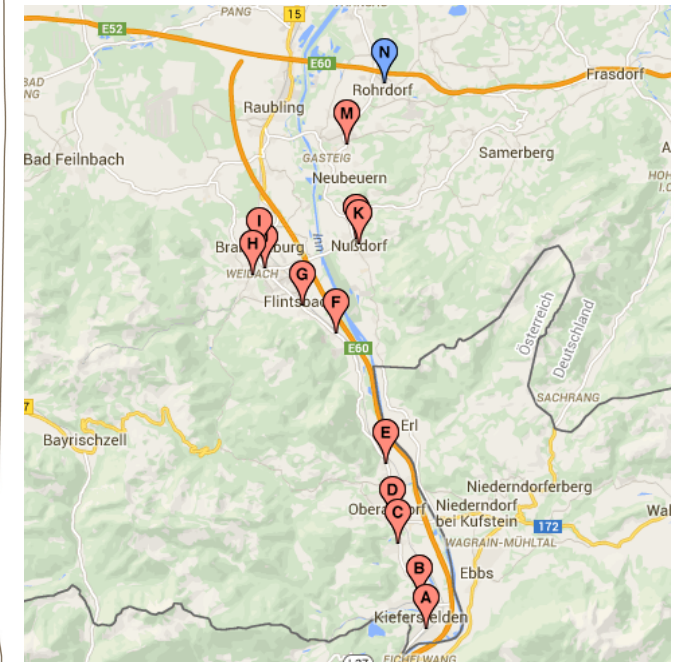

Schulbusnetz deckt mit 10 Linien den Landkreis gut ab.

- Ca. 80 Haltestellen im Landkreis Rosenheim
- Sitzplatz für jeden Schüler / jede Schülerin (außer in den öffentlichen Buslinien)
- Fahrtdauer maximal 45 - 60 Minuten
- Verbindungen zumeist ohne Umsteigen
- Keine zusätzlichen Kosten zum Schulgeld
- Mitfahrt von Freunden möglich

Region Inntal

Linie 13 Bad Feilnbach - Rohrdorf
Linie 21 Oberaudorf - Brannenburg

Stand: 13.01.2023

Unser Schulbusnetz

Mit diesen Linien erreichen Sie unsere Schule

montessori-Schule ROHRDORF

private, staatl. genehmigte
Grund-, Haupt- und Fachoberschule
Dorfplatz 1
83101 Rohrdorf

Weiterfahrt zur Schule um 7.35 Uhr, Bus wartet sicher

Für diesen Bus sind Schülerkarten notwendig

Fahrplan Oberaudorf-Rohrdorf

Linie 22 Kurzlinie mittags

↓	13:25	Montessori-Schule Rohrdorf
	13:28	Winkl
	13:40	Flintsbach (Neuer Friedhof)
	13:49	Niederaudorf Ortsmitte
	13:53	Oberaudorf Ortsmitte
↓	13:56	Kiefersfelden, Mühlbach

Dies ist ein Verstärkerbus, der nur zum Schulschluss 13:15 Uhr fährt.

Fahrplan Feilnbach-Linie (über Raubling):

Linie 13

↓	7:08	Bad Feilnbach Osterfeldstraße	↑	14:10	↑	16:30
	7:13	Litzldorf		14:06		16:26
	7:16	Großholzhausen, Grundschule		14:04		16:24
	7:21	Brannenburg, Förderschule		13:59		16:19
	7:28	Flintsbach Friedhof		<i>kein Halt!</i>		16:10
	7:35	Brannenburg, Schulzentrum		13:56		16:16
	7:38	Nußdorf, Gemeindehaus		13:49		16:04
	7:41	Nußdorf, Neubeurer Straße		13:47		16:02
	7:43	Unterpöbznach		13:45		16:00
	7:46	Neubeuern, VR-Bank		<i>kein Halt!</i>		<i>kein Halt!</i>
	<i>kein Halt!</i>	Neubeuern, Schule		13:43		15:58
	7:49	Altenbeuern, Metzgerei		13:41		15:56
	<i>kein Halt!</i>	Altenmarkt, Rosenheimer Str.		13:39		15:55
	<i>kein Halt!</i>	Kirchdorf, Schule		13:36		15:51
	<i>kein Halt!</i>	Raubling, Kufsteiner Straße		13:34		15:49
	<i>kein Halt!</i>	Raubling, Gemeindehalle		13:33		15:48
	<i>kein Halt!</i>	Pfraundorf, Aral-Tankstelle		13:31		15:46
↓	7:55	Montessori-Schule Rohrdorf		13:25		15:40