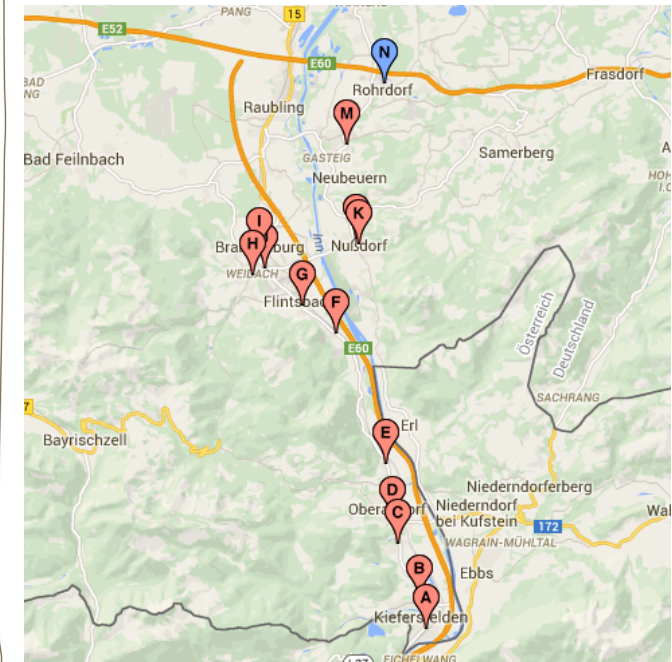

Schulbusnetz deckt mit 10 Linien den Landkreis gut ab.

- Ca. 80 Haltestellen im Landkreis Rosenheim
- Sitzplatz für jeden Schüler / jede Schülerin (außer in den öffentlichen Buslinien)
- Fahrtdauer maximal 45 - 60 Minuten
- Verbindungen zumeist ohne Umsteigen
- Keine zusätzlichen Kosten zum Schulgeld
- Mitfahrt von Freunden möglich

Region Inntal

Linie 13 Bad Feilnbach - Rohrdorf
Linie 21 Oberaudorf - Brannenburg

Stand: 07.09.2023

Unser Schulbusnetz

Mit diesen Linien erreichen Sie unsere Schule

montessori-Schule ROHRDORF

private, staatl. genehmigte
Grund-, Haupt- und Fachoberschule
Dorfplatz 1
83101 Rohrdorf

Weiterfahrt zur Schule um 7.35 Uhr, Bus wartet sicher

Für diesen Bus sind Schülerkarten notwendig

Fahrplan Oberaudorf-Rohrdorf

Linie 22 Kurzlinie mittags

↓	13:25	Montessori-Schule Rohrdorf
	13:40	Flintsbach (Neuer Friedhof)
	13:49	Niederaudorf Ortsmitte
↓	13:53	Oberaudorf Ortsmitte

Dies ist ein Verstärkerbus, der nur zum Schulschluss 13:15 Uhr fährt.

Fahrplan Feilnbach-Linie (über Raubling):

Linie 13

↓	7:08	Bad Feilnbach Osterfeldstraße	↑	14:10	↑	16:30
	7:13	Litzdorf		14:06		16:26
	7:16	Großholzhausen, Grundschule		14:04		16:24
	7:21	Brannenburg, Förderschule		13:59		16:19
	7:28	Flintsbach Friedhof		kein Halt!		16:10
	7:35	Brannenburg, Schulzentrum		13:56		16:16
	7:38	Nußdorf, Gemeindehaus		13:49		16:04
	7:41	Nußdorf, Neubeurer Straße		13:47		16:02
	7:43	Unterpöbnach		13:45		16:00
	7:46	Neubeuern, VR-Bank		kein Halt!		kein Halt!
	kein Halt!	Neubeuern, Schule		13:43		15:58
	7:49	Altenbeuern, Metzgerei		13:41		15:56
	kein Halt!	Altenmarkt, Rosenheimer Str.		13:39		15:55
	kein Halt!	Kirchdorf, Schule		13:36		15:51
	kein Halt!	Raubling, Kufsteiner Straße		13:34		15:49
	kein Halt!	Raubling, Gemeindehalle		13:33		15:48
	kein Halt!	Pfraundorf, Aral-Tankstelle		13:31		15:46
↓	7:55	Montessori-Schule Rohrdorf		13:25		15:40