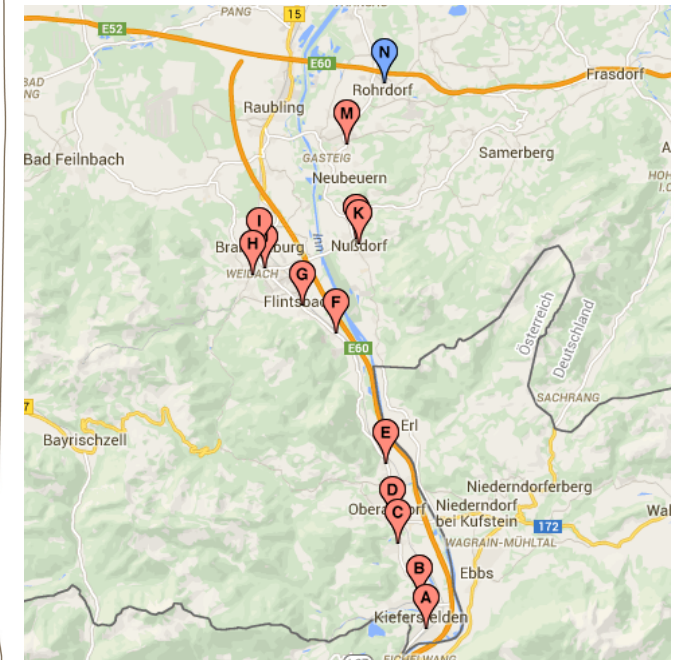

Region Samerberg

Fahrplan gültig ab 18.12.2017

6:55	Sonnbach
6:57	Mitterhof
6:59	Linden
7:00	Holzmann
7:03	Eßbaum
7:05	Roßholzen
7:09	Friesing
7:14	Steinkirchen
7:16	Obereck
7:19	Törwang
7:22	Grainbach
7:24	Wiedholz
7:27	Speckbach
7:30	Achenmühle
7:41	Pinswang
7:44	Neubeuern Schule

Stand: 22.07.2019

Region Inntal

Linie 13 Bad Feilnbach - Rohrdorf
Linie 21 Oberaudorf - Brannenburg

Stand: 06.09.2022

Unser Schulbusnetz

Mit diesen Linien erreichen Sie unsere Schule

montessori-Schule ROHRDORF

Firma Margreiter (Doppeldeckerbus Realschule/Gymnasium)

Linie 21

↓	7:07	Kiefersfelden, Mühlbach
	7:10	Oberaudorf Ortsmitte
	7:15	Niederaudorf Tankstelle
↓	7:32	Ankunft Brannenburg, Schulzentrum

Weiterfahrt zur Schule um 7.35 Uhr, Bus wartet sicher

Dies ist ein Verstärkerbus, der nur zum Schulschluss 13:15 Uhr fährt.

Fahrplan Feilnbach-Linie (über Raubling):

Linie 13

↓	7:08	Bad Feilnbach Gasthaus Pfeiffenthaler	↑	14:10	↑	16:30
	7:13	Litzldorf		14:06		16:26
	7:16	Großholzhausen, Grundschule		14:04		16:24
	7:21	Brannenburg, Förderschule		13:59		16:19
	7:28	Flintsbach Friedhof		<i>kein Halt!</i>		16:10
	7:35	Brannenburg, Schulzentrum		13:56		16:16
	7:38	Nußdorf, Gemeindehaus		13:49		16:04
	7:41	Nußdorf, Neubeurer Straße		13:47		16:02
	7:43	Unterpöbznach		13:45		16:00
	7:46	Neubeuern, VR-Bank		<i>kein Halt!</i>		<i>kein Halt!</i>
	<i>kein Halt!</i>	Neubeuern, Schule		13:43		15:58
	7:49	Altenbeuern, Metzgerei		13:41		15:56
	<i>kein Halt!</i>	Altenmarkt, Rosenheimer Str.		13:39		15:55
	<i>kein Halt!</i>	Kirchdorf, Schule		13:36		15:51
	<i>kein Halt!</i>	Raubling, Kufsteiner Straße		13:34		15:49
	<i>kein Halt!</i>	Raubling, Gemeindehalle		13:33		15:48
	<i>kein Halt!</i>	Pfraundorf, Aral-Tankstelle		13:31		15:46
↓	7:55	Montessori-Schule Rohrdorf		13:25		15:40