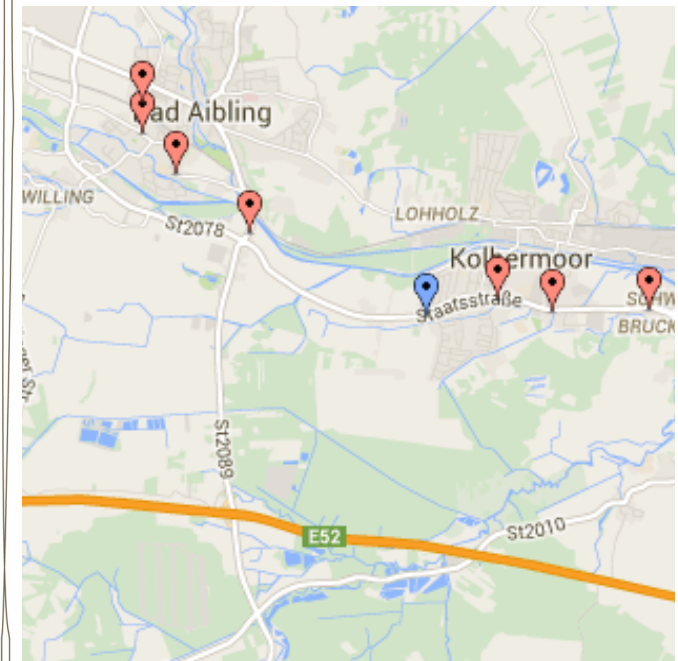

Tel. 08032 . 910-16
Fax 08032 . 910-17
schule@montessori-rohrdorf.de

Mangfalltal-Linie

Fahrplan Linie 11 und Linie 12

Linie 11:

6:52	Götting, Haltestelle „am Bach“		-	-
7:00	Bruckmühl, Bahnhof		14:24	16:32
7:13	Bad Aibling, Berufsschule Ellmosener Str.		14:09	16:17
<i>kein Halt</i>	Aibling, Westendstr.(Bushaltestelle)		14:01	16:09
07:17	Aibling, Sonnenstraße		13:59	16:07
7:19	Aibling, Therme/AOK		13:57	16:05
7:21	Aibling, bei Aral-Tankstelle vor Kreisel		13:56	16:04
7:25	Kolbermoor, Ortsanfang		13:52	16:00
7:27	Kolbermoor, Staatsstr./Brückenstraße		13:51	15:59
7:30	Kolbermoor, Mitterhart		13:48	15:56
7:34	Schwaig/Alte Landstr.		13:45	15:57
7:36	Pang, Kindergarten		13:42	15:54
7:38	Aising, Kirmsteinstr.		13:39	15:53
<i>kein Halt</i>	Aisingerwies Mangfallstr./Kaltenbrücke		13:38	15:52
7:41	Aisinger Str./Hl.Blut, Ampel		13:36	15:50
7:42	Aisinger Str./Kalten Eck		13:35	15:49
7:58	Montessori-Schule Rohrdorf		13:25	15:40

Linie 12:

von 12.09. - 15.09.2023

7:51	Kirchdorf, Schule Kirchdorf
7:54	Raubling, Gemeindehalle
7:57	Pfraundorf, Druckampel
8:03	Montessori Schule Rohrdorf

Linie 12:

ab 18.09.2023, RVO Bus

7:40	Kirchdorf, Schule Kirchdorf
7:43	Raubling Gemeindehalle
7:46	Pfraundorf Druckampel
7:56	Montessori-Schule Rohrdorf

Stand: 07.09.2023

Schulbusnetz deckt mit 10 Linien den Landkreis gut ab.

- Ca. 80 Haltestellen im Landkreis Rosenheim
- Sitzplatz für jeden Schüler / jede Schülerin (außer in den öffentlichen Buslinien)
- Fahrtdauer maximal 45 - 60 Minuten
- Verbindungen zumeist ohne Umsteigen
- Keine zusätzlichen Kosten zum Schulgeld
- Mitfahrt von Freunden möglich

Region Mangfalltal

Linie 11 und Linie 12

Stand: 07.09.2023

Unser Schulbusnetz

Mit diesen Linien erreichen Sie unsere Schule

montessori-Schule ROHRDORF

private, staatl. genehmigte
Grund-, Haupt- und Fachoberschule
Dorfplatz 1
83101 Rohrdorf