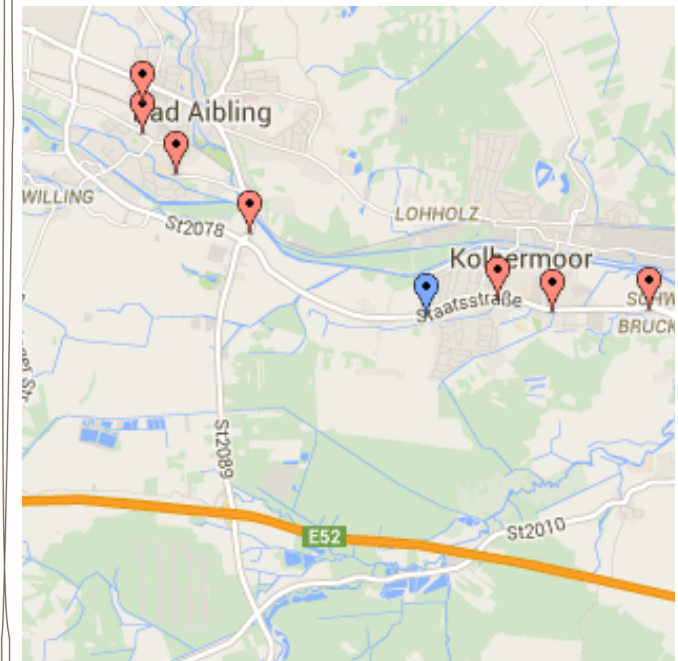

Schulbusnetz deckt mit 10 Linien den Landkreis gut ab.

- Ca. 80 Haltestellen im Landkreis Rosenheim
- Sitzplatz für jeden Schüler / jede Schülerin (außer in den öffentlichen Buslinien)
- Fahrtdauer maximal 45 - 60 Minuten
- Verbindungen zumeist ohne Umsteigen
- Keine zusätzlichen Kosten zum Schulgeld
- Mitfahrt von Freunden möglich

Region Mangfalltal

Linie 11 und Linie 12

Stand: 07.09.2023

Unser Schulbusnetz

Mit diesen Linien erreichen Sie unsere Schule

montessori-Schule ROHRDORF

private, staatl. genehmigte
Grund-, Haupt- und Fachoberschule
Dorfplatz 1
83101 Rohrdorf

Tel. 08032 . 910-16
Fax 08032 . 910-17
schule@montessori-rohrdorf.de

Mangfalltal-Linie

Fahrplan Linie 11 und Linie 12

Linie 11:

6:52	Götting, Haltestelle „am Bach“		-	-
7:00	Bruckmühl, Bahnhof		14:24	16:32
7:13	Bad Aibling, Berufsschule Ellmosener Str.		14:09	16:17
<i>kein Halt</i>	Aibling, Westendstr.(Bushaltestelle)		14:01	16:09
07:17	Aibling, Sonnenstraße		13:59	16:07
7:19	Aibling, Therme/AOK		13:57	16:05
7:21	Aibling, bei Aral-Tankstelle vor Kreisel		13:56	16:04
7:25	Kolbermoor, Ortsanfang		13:52	16:00
7:27	Kolbermoor, Staatsstr./Brückenstraße		13:51	15:59
7:30	Kolbermoor, Mitterhart		13:48	15:56
7:34	Schwaig/Alte Landstr.		13:45	15:57
7:36	Pang, Kindergarten		13:42	15:54
7:38	Aising, Kirmsteinstr.		13:39	15:53
<i>kein Halt</i>	Aisingerwies Mangfallstr./Kaltenbrücke		13:38	15:52
7:41	Aisinger Str./Hl.Blut, Ampel		13:36	15:50
7:42	Aisinger Str./Kalten Eck		13:35	15:49
7:58	Montessori-Schule Rohrdorf		13:25	15:40