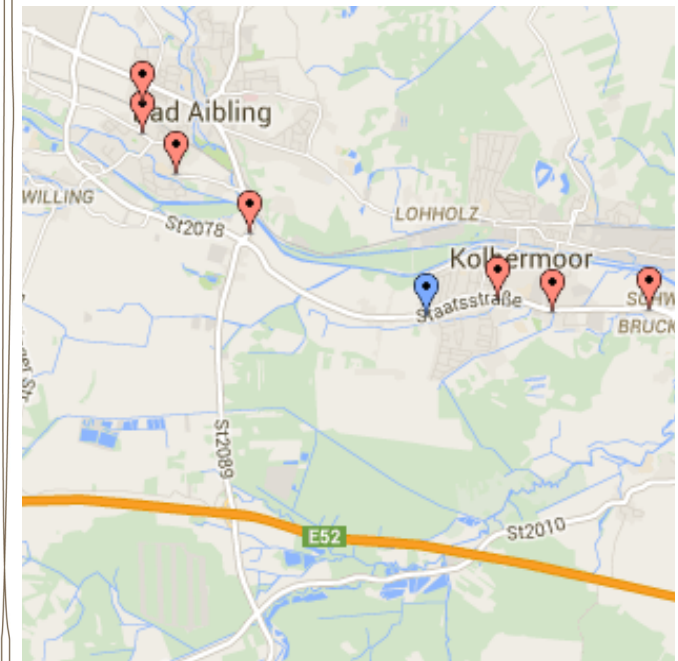

Mangfalltal-Linie

Fahrplan Linie 11 und Linie 12

Linie 11:

6:52	Götting, Haltestelle „am Bach“	↑	-	↑	-
7:00	Bruckmühl, Bahnhof		14:24		16:32
7:13	Bad Aibling, Berufsschule Ellmosener Str.		14:09		16:17
<i>kein Halt</i>	Aibling, Westendstr.(Bushaltestelle)		14:01		16:09
<i>kein Halt</i>	Aibling, Sonnenstraße		13:59		16:07
7:19	Aibling, Therme/AOK		13:57		16:05
7:21	Aibling, bei Aral-Tankstelle vor Kreisel		13:56		16:04
7:25	Kolbermoor, Ortsanfang		13:52		16:00
7:27	Kolbermoor, Staatsstr./Brückenstraße		13:51		15:59
7:30	Kolbermoor, Mitterhart		13:48		15:56
7:34	Schwaig/Alte Landstr.		13:45		15:57
7:36	Pang, Kindergarten		13:42		15:54
<i>kein Halt</i>	Aising, Kirmsteinstr.		13:39		15:53
<i>kein Halt</i>	Aisingerwies Mangfallstr./Kaltenbrücke		13:38		15:52
7:41	Aisinger Str./Hl.Blut, Ampel		13:36		15:50
7:42	Aisinger Str./Kalten Eck		13:35		15:49
7:58	Montessori-Schule Rohrdorf		13:25		15:40

Linie 12:

7:22	Aibling, Schulzentrum Max-Mannheimer-Straße
7:24	Aibling, Sonnenstraße
7:43	Pfraundorf Aral-Tankstelle,
7:46	Raubling Gemeindehalle
7:49	Kirchdorf, Schule Kirchdorf
7:54	Winkl
8:01	Montessori-Schule Rohrdorf

Stand: 06.09.2022

Schulbusnetz deckt mit 10 Linien den Landkreis gut ab.

- Ca. 80 Haltestellen im Landkreis Rosenheim
- Sitzplatz für jeden Schüler / jede Schülerin (außer in den öffentlichen Buslinien)
- Fahrtdauer maximal 45 - 60 Minuten
- Verbindungen zumeist ohne Umsteigen
- Keine zusätzlichen Kosten zum Schulgeld
- Mitfahrt von Freunden möglich

Region Mangfalltal

Linie 11 und Linie 12

Stand: 06.09.2022

Unser Schulbusnetz

Mit diesen Linien erreichen Sie unsere Schule

montessori-Schule ROHRDORF

private, staatl. genehmigte
Grund-, Haupt- und Fachoberschule
Dorfplatz 1
83101 Rohrdorf