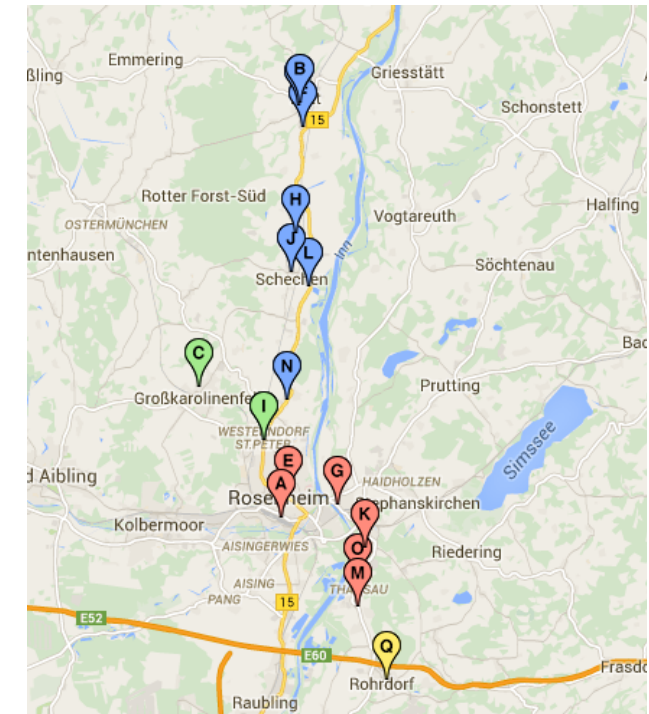

Schulbusnetz deckt mit 10 Linien den Landkreis gut ab.

- Ca. 80 Haltestellen im Landkreis Rosenheim
- Sitzplatz für jeden Schüler / jede Schülerin (außer in den öffentlichen Buslinien)
- Fahrdauer maximal 45 - 60 Minuten
- Verbindungen zumeist ohne Umsteigen
- Keine zusätzlichen Kosten zum Schulgeld
- Mitfahrt von Freunden möglich

RVO - Linie 9494 Rosenheim - Rohrdorf

Fahrplan gültig ab 12.12.2021

Abfahrtsort	Abfahrtszeit	Anfahrtsort	Anfahrtszeit
Rosenheim Bahnhof/ROB	7:35	Rohrdorf Kriegerdenkmal	16:28
Rosenheim Münchenerstr. Atrium	7:37	Rohrdorf Kriegerdenkmal	16:25
Rosenheim Stadtmittl. -H-	7:39	Rohrdorf Gmain	16:23
Rosenheim Ellmaierstr.	7:41	Rohrdorf Gmain	16:21
Rosenheim Innstr.	7:44	Rohrdorf Gmain	16:19
Hofleiten	7:47	Rohrdorf Gmain	16:15
Hofmühle Abzw. Landl	7:48	Rohrdorf Gmain	16:14
Ziegelberg Hamberger	7:49	Rohrdorf Gmain	16:13
Griesenholz	7:50	Rohrdorf Gmain	16:12
Thansau Staatsstr./Schwalbenstr.	7:51	Rohrdorf Gmain	16:11
Thansau Erlenstr.	7:53	Rohrdorf Gmain	16:09
Thansau Wegscheid	7:55	Rohrdorf Gmain	16:07
Rohrdorf Gmain	7:58	Rohrdorf Kriegerdenkmal	16:04
Rohrdorf Kriegerdenkmal	7:59	Rohrdorf Kriegerdenkmal	16:03

https://www.omnibus-reiter.de/fahrplan/9494_20211212.pdf
Stand: 06.09.2021

Region Wasserburg und Rosenheim

Stand: 06.09.2022

Unser Schulbusnetz

Mit diesen Linien erreichen Sie unsere Schule

montessori-Schule ROHRDORF

DB BAHN
Oberbayernbus

9495 *

Großkarolinenfeld – Rosenheim

Umstieg am Bahnhof in Rosenheim in Schloßberg-Linie

über die aktuellen Fahrzeiten dieser Linie informieren Sie sich bitte auf der Homepage des Regionalverkehrs Oberbayern: