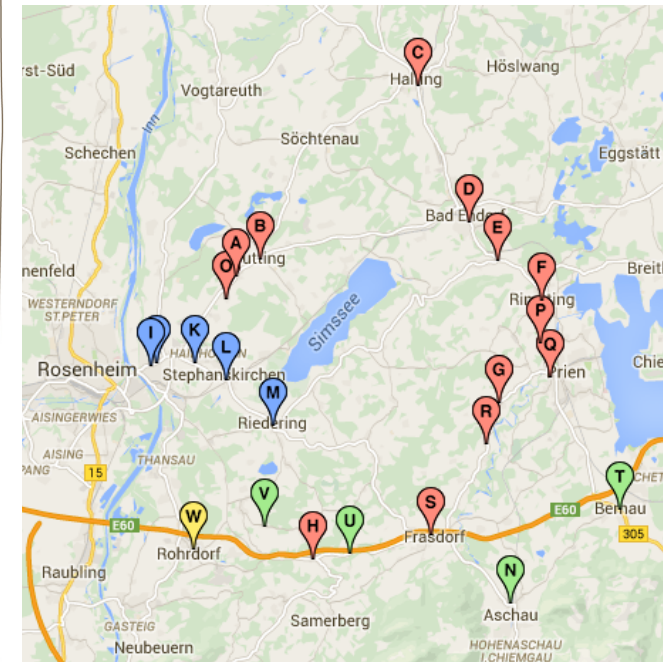

Unser Schulbusnetz

Mit diesen Linien erreichen Sie unsere Schule

montessori-Schule ROHRDORF

private, staatl. genehmigte
Grund-, Haupt- und Fachoberschule
Dorfplatz 1
83101 Rohrldorf

Tel. 08032 . 910-16
Fax 08032 . 910-17
schule@montessori-rohrldorf.de