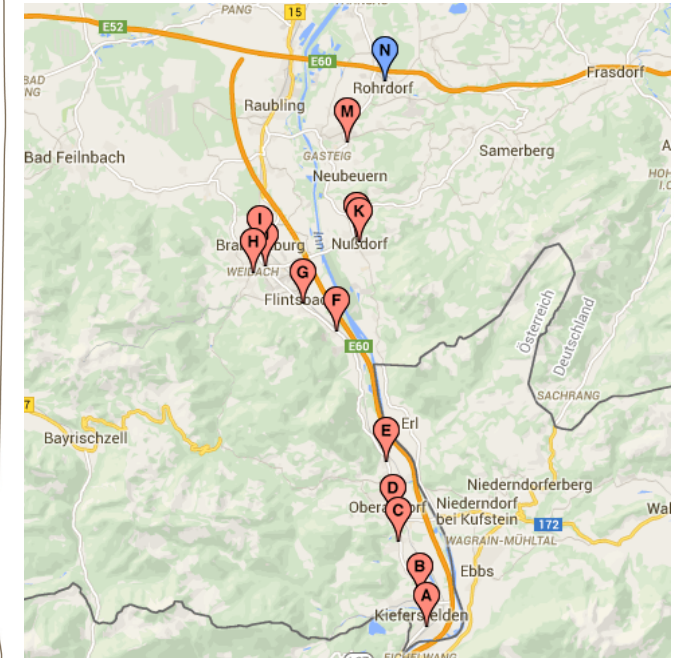

Weiterfahrt zur Schule um 7.35 Uhr, Bus wartet sicher

Für diesen Bus sind Schülerkarten notwendig

Fahrplan Oberaudorf-Rohrdorf

Linie 22 Kurzlinie mittags

↓	13:25	Montessori-Schule Rohrdorf
	13:28	Winkl
	13:40	Flintsbach (Neuer Friedhof)
	13:49	Niederaudorf Ortsmitte
	13:53	Oberaudorf Ortsmitte
↓	13:56	Kiefersfelden, Mühlbach

Dies ist ein Verstärkerbus, der nur zum Schulschluss 13:15 Uhr fährt.

Fahrplan Feilnbach-Linie (über Raubling):

Linie 13

↓	7:10	Bad Feilnbach Gasthaus Pfeiffenthaler	↑	14:10	↑	16:30
	7:15	Litzldorf		14:06		16:26
	7:18	Großholzhausen, Grundschule		14:04		16:24
	7:22	Brannenburg, Förderschule		13:59		16:19
	7:29	Flintsbach Friedhof		<i>kein Halt!</i>		16:10
	7:33	Brannenburg, Realschule		13:56		16:16
	7:38	Tiefenbach		13:52		16:07
	7:38	Nußdorf, Gemeindehaus		13:49		16:04
	7:41	Nußdorf, Neubeurer Straße		13:47		16:02
	7:43	Unterpöbñach		13:45		16:00
	7:46	Neubeuern, VR-Bank		<i>kein Halt!</i>		<i>kein Halt!</i>
	<i>kein Halt!</i>	Neubeuern, Schule		13:43		15:58
	7:49	Altenbeuern, Metzgerei		13:41		15:56
	<i>kein Halt!</i>	Altenmarkt, Rosenheimer Str.		13:39		15:55
	<i>kein Halt!</i>	Kirchdorf, Schule		13:36		15:51
	<i>kein Halt!</i>	Raubling, Kufsteiner Straße		13:34		15:49
	<i>kein Halt!</i>	Raubling, Gemeindehalle		13:33		15:48
	<i>kein Halt!</i>	Pfraundorf, Aral-Tankstelle		13:31		15:46
↓	7:55	Montessori-Schule Rohrdorf		13:25		15:40

Region Samerberg

Fahrplan gültig ab 18.12.2017

6:55	Sonnbach
6:57	Mitterhof
6:59	Linden
7:00	Holzmann
7:03	Eßbaum
7:05	Roßholzen
7:09	Friesing
7:14	Steinkirchen
7:16	Obereck
7:19	Törwang
7:22	Grainbach
7:24	Wiedholz
7:27	Speckbach
7:30	Achenmühle
7:41	Pinswang
7:44	Neubeuern Schule

Stand: 22.07.2019

Region Inntal

Linie 13 Bad Feilnbach - Rohrdorf
Linie 21 Oberaudorf - Brannenburg

Stand: 14.09.2021

Unser Schulbusnetz

Mit diesen Linien erreichen Sie unsere Schule

montessori-Schule ROHRDORF