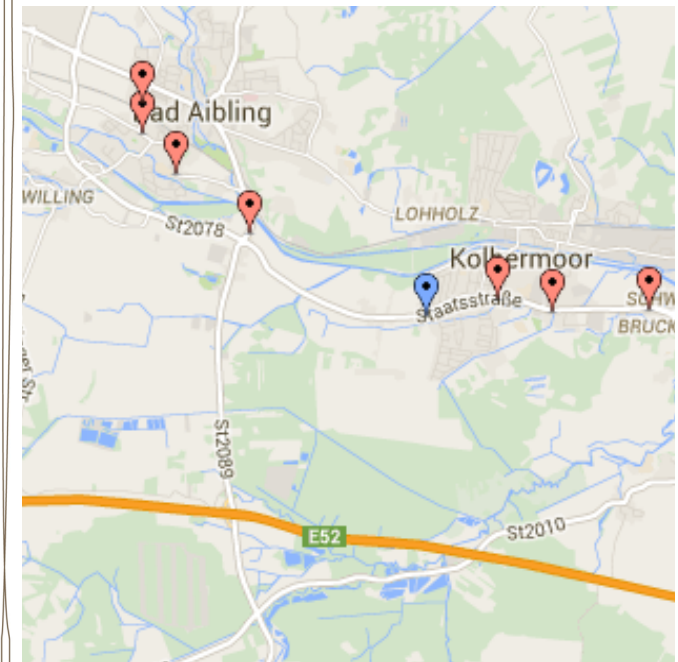

Unser Schulbusnetz

Mit diesen Linien erreichen Sie unsere Schule

montessori-Schule ROHRDORF

private, staatl. genehmigte
Grund-, Haupt- und Fachoberschule
Dorfplatz 1
83101 Rohrdorf

Tel. 08032 . 910-16
Fax 08032 . 910-17
schule@montessori-rohrdorf.de