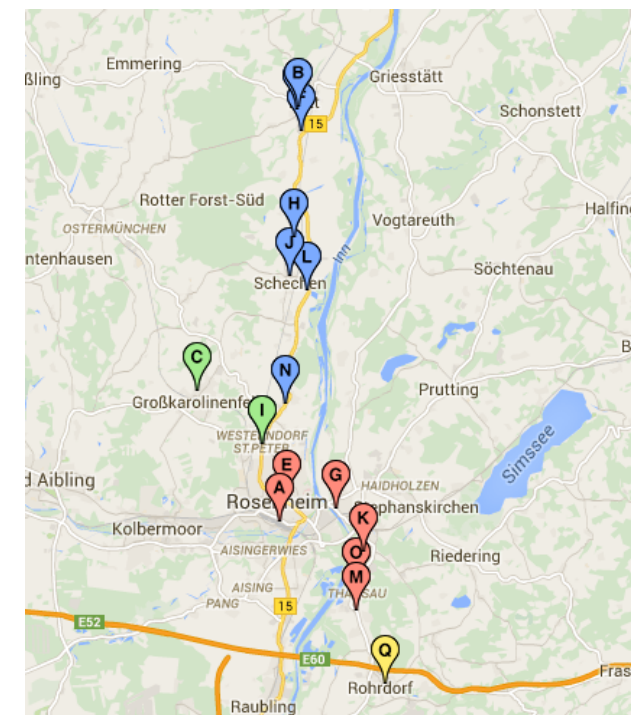

<https://www.dbregiobus-bayern.de/regiobusbayern/view/index.shtml>

DB BAHN
Oberbayernbus

9495 *

Großkarolinenfeld – Rosenheim

Umstieg am Bahnhof in Rosenheim in Schloßberg-Linie

über die aktuellen Fahrzeiten dieser Linie informieren Sie sich bitte auf der Homepage des Regionalverkehrs Oberbayern:

<https://www.dbregiobus-bayern.de/regiobusbayern/view/index.shtml>

Schulbusnetz deckt mit 10 Linien den Landkreis gut ab.

- Ca. 80 Haltestellen im Landkreis Rosenheim
- Sitzplatz für jeden Schüler / jede Schülerin (außer in den öffentlichen Buslinien)
- Fahrtdauer maximal 45 - 60 Minuten
- Verbindungen zumeist ohne Umsteigen
- Keine zusätzlichen Kosten zum Schulgeld
- Mitfahrt von Freunden möglich

RVO - Linie 9494

Rosenheim - Rohrdorf

Fahrplan gültig ab 13.12.2020

7:35	7:55	13:52	15:55	16:22
7:37		13:49		16:19
7:39		13:47		16:17
7:41		13:45		16:15
7:44		13:43		16:13
7:47		13:39		16:10
7:48		13:38		16:09
7:49	8:03	13:37	15:48	16:08
7:50	8:04	13:36	15:47	16:07
7:51	8:05	13:35	15:46	16:06
7:53	-	13:33	-	16:04
7:55	8:08	13:31	15:44	16:02
7:58	8:11	13:28	15:41	15:59
7:59	8:12	13:27	15:40	15:58

<https://www.dbregio-bus-bayern.de/regiobusbayern/view/index.shtml>
Stand: 07.12.2020

Region Wasserburg und Rosenheim

Stand: 14.09.2021

Unser Schulbusnetz

Mit diesen Linien erreichen Sie unsere Schule

montessori-Schule ROHRDORF